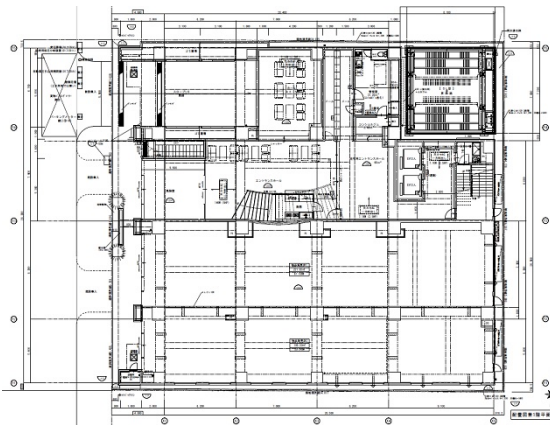

## 物件MAP

賃貸条件	
坪数	59.04坪
階数	1階（南）
入居可能日	

ビル情報	
所在地	愛知県名古屋市中区錦2-12-32
最寄り駅	名古屋市営地下鉄鶴舞線 伏見駅 徒歩1分 名古屋市営地下鉄東山線 伏見駅 徒歩1分 名古屋市営地下鉄桜通線 丸の内駅 徒歩4分 名古屋市営地下鉄東山線 栄駅 徒歩7分 名古屋市営地下鉄名城線 栄駅 徒歩7分
エリア	伏見・栄エリア
竣工	2020年2月
耐震	新耐震基準
階数	地上14階 地下1階
用途	事務所/店舗
構造	RC造