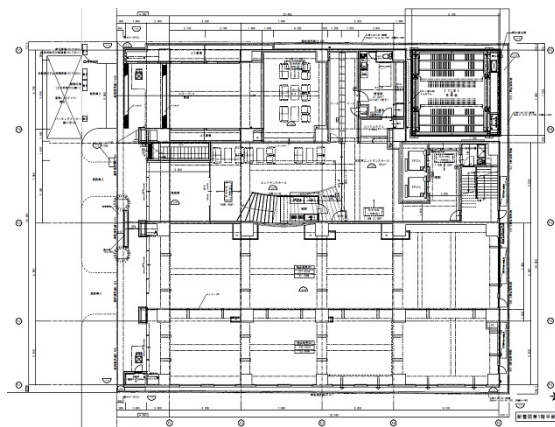

さくらHills NISHIKI Platinum Residence 1階67.1坪

愛知県名古屋市中区錦2-12-32

物件MAP

賃貸条件	
坪数	67.1坪
階数	1階（北）
入居可能日	
ビル情報	
所在地	愛知県名古屋市中区錦2-12-32
最寄り駅	名古屋市営地下鉄鶴舞線 伏見駅 徒歩1分 名古屋市営地下鉄東山線 伏見駅 徒歩1分 名古屋市営地下鉄桜通線 丸の内駅 徒歩4分 名古屋市営地下鉄東山線 栄駅 徒歩7分 名古屋市営地下鉄名城線 栄駅 徒歩7分
エリア	伏見・栄エリア
竣工	2020年2月
耐震	新耐震基準
階数	地上14階 地下1階
用途	事務所/店舗
構造	RC造
設備情報	
エレベーター	2基
空調	
OAフロア	
基準階天井高	
光ファイバー	有り
トイレ	
セキュリティ	調査中
駐車場	調査中