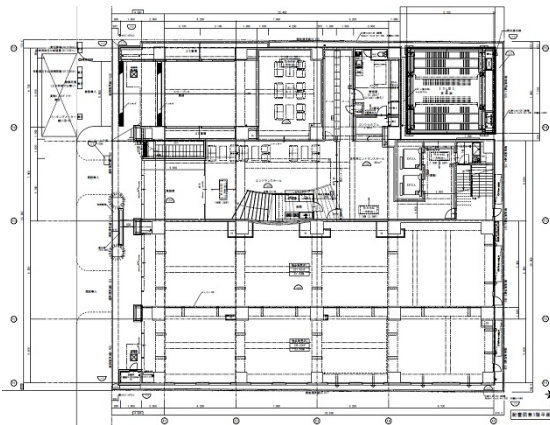

さくらHills NISHIKI Platinum Residence 1階67.1坪

愛知県名古屋市中区錦2-12-32

物件MAP

賃貸条件	
坪数	67.1坪
階数	1階（北）
入居可能日	

ビル情報	
所在地	愛知県名古屋市中区錦2-12-32
最寄り駅	名古屋市営地下鉄鶴舞線 伏見駅 徒歩1分 名古屋市営地下鉄東山線 伏見駅 徒歩1分 名古屋市営地下鉄桜通線 丸の内駅 徒歩4分 名古屋市営地下鉄東山線 栄駅 徒歩7分 名古屋市営地下鉄名城線 栄駅 徒歩7分
エリア	伏見・栄エリア
竣工	2020年2月
耐震	新耐震基準
階数	地上14階 地下1階
用途	事務所/店舗
構造	RC造