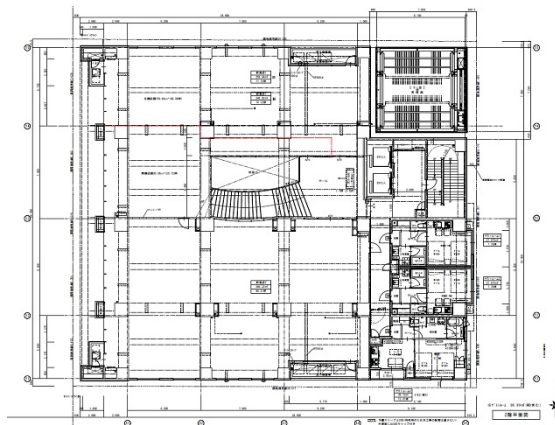

さくらHills NISHIKI Platinum Residence 2階47.62坪

愛知県名古屋市中区錦2-12-32

物件MAP

賃貸条件	
坪数	47.62坪
階数	2階 (南A)
入居可能日	
ビル情報	
所在地	愛知県名古屋市中区錦2-12-32
最寄り駅	名古屋市営地下鉄鶴舞線 伏見駅 徒歩1分 名古屋市営地下鉄東山線 伏見駅 徒歩1分 名古屋市営地下鉄桜通線 丸の内駅 徒歩4分 名古屋市営地下鉄東山線 栄駅 徒歩7分 名古屋市営地下鉄名城線 栄駅 徒歩7分
エリア	伏見・栄エリア
竣工	2020年2月
耐震	新耐震基準
階数	地上14階 地下1階
用途	事務所/店舗
構造	RC造
設備情報	
エレベーター	2基
空調	
OAフロア	
基準階天井高	
光ファイバー	有り
トイレ	
セキュリティ	調査中
駐車場	調査中