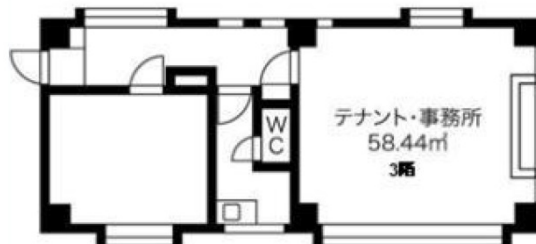

Cooee麹町 (クーイーこうじまち) 3階17.63坪

東京都千代田区麹町3-10-8

物件MAP

賃貸条件	
坪数	17.63坪
階数	3階 (B)
入居可能日	
ビル情報	
所在地	東京都千代田区麹町3-10-8
最寄り駅	東京メトロ半蔵門線 半蔵門駅 徒歩3分 東京メトロ有楽町線 麹町駅 徒歩5分 東京メトロ南北線 永田町駅 徒歩12分
エリア	麹町・番町・市ヶ谷エリア
竣工	1980年10月
耐震	旧耐震基準
階数	地上5階 地上1階
用途	事務所
構造	RC造
設備情報	
エレベーター	
空調	個別空調
OAフロア	その他
基準階天井高	
光ファイバー	無し
トイレ	男女共用・室内
セキュリティ	無し
駐車場	無し