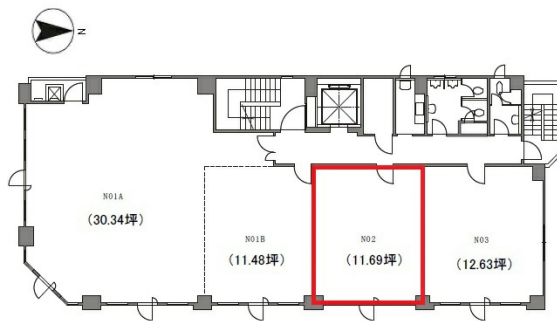

栄ビルディング 4階11.69坪

兵庫県神戸市中央区元町通6-1-1

物件MAP

| 賃貸条件 | |
|----------|---------------|
| 月額賃料 | 116,900円 (税別) |
| 坪数 | 11.69坪 |
| 坪単価 | 10,000円 (税別) |
| 共益費 | 35,070円 |
| 礼金 | 無し |
| 敷金 (保証金) | 12ヶ月 |
| 階数 | 4階 (2) |
| 入居可能日 | |

| ビル情報 | |
|------|---|
| 所在地 | 兵庫県神戸市中央区元町通6-1-1 |
| 最寄り駅 | JR東海道本線 神戸駅 徒歩7分 神戸高速東西線 西元町駅 徒歩2分 神戸市営地下鉄海岸線(夢かもめ) みなと元町駅 徒歩2分 神戸高速東西線 花隈駅 徒歩3分 |
| エリア | 三宮・元町・神戸駅エリア |
| 竣工 | 1982年8月 |
| 耐震 | |
| 階数 | 地上8階 |
| 用途 | 事務所 |
| 構造 | SRC造、一部RC造 |

| 設備情報 | |
|--------|---------|
| エレベーター | 1基 |
| 空調 | 個別空調 |
| OAフロア | |
| 基準階天井高 | 2,470mm |
| 光ファイバー | 有り |
| トイレ | 男女別・室外 |
| セキュリティ | 有り |
| 駐車場 | 有り |