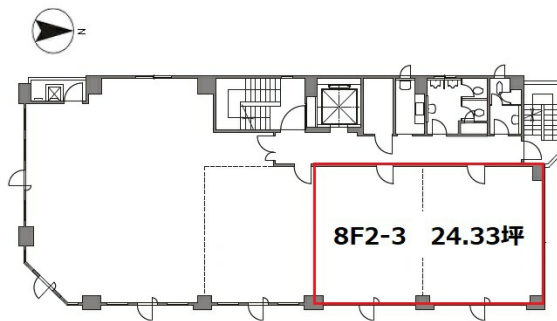

栄ビルディング 8階24.33坪

兵庫県神戸市中央区元町通6-1-1

物件MAP

賃貸条件	
坪数	24.33坪
階数	8階 (2-3)
入居可能日	
ビル情報	
所在地	兵庫県神戸市中央区元町通6-1-1
最寄り駅	JR東海道本線 神戸駅 徒歩7分 神戸高速東西線 西元町駅 徒歩2分 神戸市営地下鉄海岸線(夢かもめ) みなと元町駅 徒歩2分 神戸高速東西線 花隈駅 徒歩3分
エリア	三宮・元町・神戸駅エリア
竣工	1982年8月
耐震	
階数	地上8階
用途	事務所
構造	SRC造、一部RC造
設備情報	
エレベーター	1基
空調	個別空調
OAフロア	
基準階天井高	2,470mm
光ファイバー	有り
トイレ	男女別・室外
セキュリティ	有り
駐車場	有り