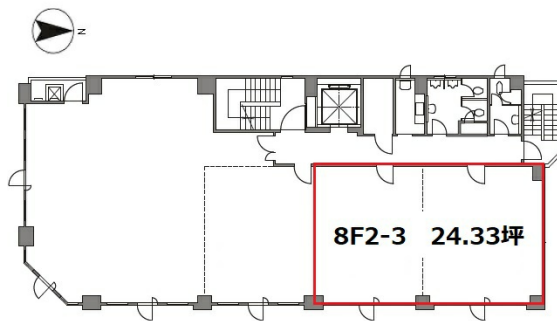

栄ビルディング 8階24.33坪

兵庫県神戸市中央区元町通6-1-1

物件MAP

賃貸条件	
坪数	24.33坪
階数	8階 (2-3)
入居可能日	
ビル情報	
所在地	兵庫県神戸市中央区元町通6-1-1
最寄り駅	JR東海道本線 神戸駅 徒歩7分 神戸高速東西線 西元町駅 徒歩2分 神戸市営地下鉄海岸線(夢かもめ) みなと元町駅 徒歩2分 神戸高速東西線 花隈駅 徒歩3分
エリア	三宮・元町・神戸駅エリア
竣工	1982年8月
耐震	
階数	地上8階
用途	事務所
構造	SRC造、一部RC造
設備情報	
エレベーター	1基
空調	個別空調
OAフロア	
基準階天井高	2,470mm
光ファイバー	有り
トイレ	男女別・室外
セキュリティ	有り
駐車場	有り

事務所移転の簡単検索サイト

Quick Service

クイックサービス

栄ビルディング 8階24.33坪 兵庫県神戸市中央区元町通6-1-1

三宮・元町・神戸駅エリア (ビルID: 0046482) の賃貸オフィス

貸事務所・レンタルオフィス・オフィス移転ならQuickService

物件詳細はこちらから

0120-55-2620