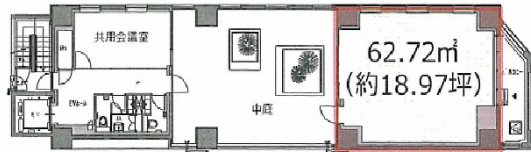

# CIRCLES汐留 9階18.97坪

東京都港区東新橋2-9-1

## 物件MAP

賃貸条件	
坪数	18.97坪
階数	9階
入居可能日	

ビル情報	
所在地	東京都港区東新橋2-9-1
最寄り駅	都営大江戸線 汐留駅 徒歩5分 都営浅草線 大門駅 徒歩7分 JR山手線 新橋駅 徒歩8分 JR山手線 浜松町駅 徒歩9分 都営三田線 御成門駅 徒歩9分
エリア	新橋・虎ノ門・浜松町エリア
竣工	2019年8月
耐震	新耐震基準
階数	地上9階
用途	事務所
構造	RC造