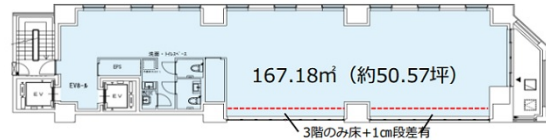

CIRCLES汐留 7階50.57坪

東京都港区東新橋2-9-1

物件MAP

賃貸条件	
月額賃料	相談
坪数	50.57坪
坪単価	相談
共益費	賃料に含む
礼金	無し
敷金 (保証金)	6ヶ月
階数	7階
入居可能日	即日

ビル情報	
所在地	東京都港区東新橋2-9-1
最寄り駅	都営大江戸線 汐留駅 徒歩5分 都営浅草線 大門駅 徒歩7分 JR山手線 新橋駅 徒歩8分 JR山手線 浜松町駅 徒歩9分 都営三田線 御成門駅 徒歩9分
エリア	新橋・虎ノ門・浜松町エリア
竣工	2019年9月
耐震	新耐震基準
階数	地上9階
用途	事務所
構造	RC造

設備情報	
エレベーター	2基
空調	個別空調
OAフロア	OAフロア
基準階天井高	2,470mm
光ファイバー	有り
トイレ	男女別・室内
セキュリティ	有り
駐車場	無し