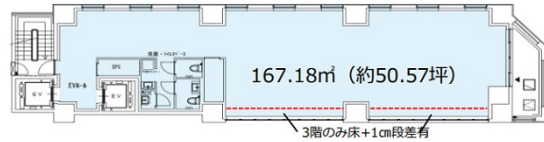

# CIRCLES汐留 5階50.57坪

東京都港区東新橋2-9-1

## 物件MAP

| 賃貸条件   |   |
|--------|---|
| 坪数     | 50.57坪  |
| 階数     | 5階  |
| 入居可能日  | 相談  |
| ビル情報   |   |
| 所在地    | 東京都港区東新橋2-9-1   |
| 最寄り駅   | 都営大江戸線 汐留駅 徒歩5分<br>都営浅草線 大門駅 徒歩7分<br>JR山手線 新橋駅 徒歩8分<br>JR山手線 浜松町駅 徒歩9分<br>都営三田線 御成門駅 徒歩9分 |
| エリア    | 新橋・虎ノ門・浜松町エリア   |
| 竣工     | 2019年8月   |
| 耐震     | 新耐震基準   |
| 階数     | 地上9階  |
| 用途     | 事務所   |
| 構造     | RC造   |
| 設備情報   |   |
| エレベーター | 2基  |
| 空調     | 個別空調  |
| OAフロア  | OAフロア   |
| 基準階天井高 | 2,270mm   |
| 光ファイバー | 有り  |
| トイレ    | 男女別・室内  |
| セキュリティ | 有り  |
| 駐車場    | 無し  |