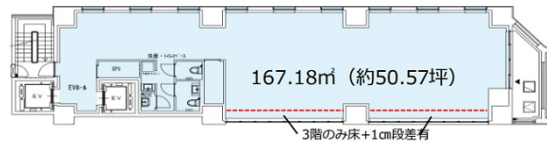

CIRCLES汐留 5階50.57坪

東京都港区東新橋2-9-1

物件MAP

賃貸条件	
坪数	50.57坪
階数	5階
入居可能日	相談
ビル情報	
所在地	東京都港区東新橋2-9-1
最寄り駅	都営大江戸線 汐留駅 徒歩5分 都営浅草線 大門駅 徒歩7分 JR山手線 新橋駅 徒歩8分 JR山手線 浜松町駅 徒歩9分 都営三田線 御成門駅 徒歩9分
エリア	新橋・虎ノ門・浜松町エリア
竣工	2019年8月
耐震	新耐震基準
階数	地上9階
用途	事務所
構造	RC造
設備情報	
エレベーター	2基
空調	個別空調
OAフロア	OAフロア
基準階天井高	2,270mm
光ファイバー	有り
トイレ	男女別・室内
セキュリティ	有り
駐車場	無し

事務所移転の簡単検索サイト

Quick Service

クイックサービス

CIRCLES汐留 5階50.57坪 東京都港区東新橋2-9-1

新橋・虎ノ門・浜松町エリア (ビルID: 0046472) の賃貸オフィス

貸事務所・レンタルオフィス・オフィス移転なら**QuickService**

物件詳細はこちらから

 **0120-55-2620**