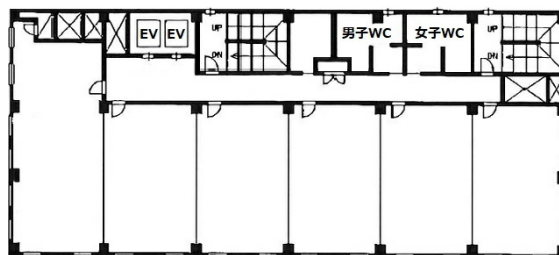

尼崎第1ビル 2階16.4坪

兵庫県尼崎市御園町24

物件MAP

賃貸条件	
月額賃料	164,000円 (税別)
坪数	16.4坪
坪単価	10,000円 (税別)
共益費	賃料に含む
礼金	無し
敷金 (保証金)	12ヶ月
階数	2階 (先行有)
入居可能日	即日

ビル情報	
所在地	兵庫県尼崎市御園町24
最寄り駅	阪神本線 尼崎駅 徒歩1分
エリア	その他兵庫
竣工	1969年10月
耐震	
階数	地上9階 地下1階
用途	事務所
構造	SRC造

設備情報	
エレベーター	2基
空調	個別空調
OAフロア	タイルカーペット
基準階天井高	
光ファイバー	
トイレ	男女別・室外
セキュリティ	有り
駐車場	有り

事務所移転の簡単検索サイト

Quick Service

クイックサービス

尼崎第1ビル 2階16.4坪 兵庫県尼崎市御園町24

その他兵庫 (ビルID: 0046469) の賃貸オフィス

貸事務所・レンタルオフィス・オフィス移転なら**QuickService**