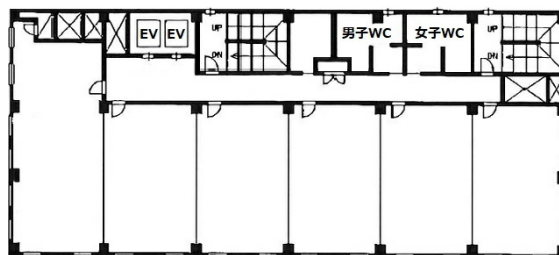

## 物件MAP

賃貸条件	
月額賃料	164,000円 (税別)
坪数	16.4坪
坪単価	10,000円 (税別)
共益費	賃料に含む
礼金	無し
敷金 (保証金)	12ヶ月
階数	2階 (先行有)
入居可能日	即日

ビル情報	
所在地	兵庫県尼崎市御園町24
最寄り駅	阪神本線 尼崎駅 徒歩1分
エリア	その他兵庫
竣工	1969年10月
耐震	
階数	地上9階 地下1階
用途	事務所
構造	SRC造