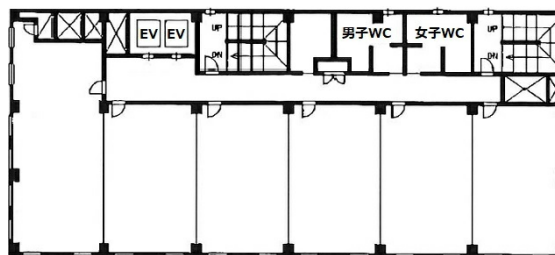

尼崎第1ビル 6階72.51坪

兵庫県尼崎市御園町24

物件MAP

賃貸条件	
月額賃料	725,100円 (税別)
坪数	72.51坪
坪単価	10,000円 (税別)
共益費	賃料に含む
礼金	無し
敷金 (保証金)	12ヶ月
階数	6階
入居可能日	2024年7月

ビル情報	
所在地	兵庫県尼崎市御園町24
最寄り駅	阪神本線 尼崎駅 徒歩1分
エリア	その他兵庫
竣工	1969年10月
耐震	
階数	地上9階 地下1階
用途	事務所
構造	SRC造

設備情報	
エレベーター	2基
空調	個別空調
OAフロア	タイルカーペット
基準階天井高	
光ファイバー	
トイレ	男女別・室外
セキュリティ	有り
駐車場	有り

事務所移転の簡単検索サイト

Quick Service

クイックサービス

尼崎第1ビル 6階72.51坪 兵庫県尼崎市御園町24

その他兵庫 (ビルID: 0046469) の賃貸オフィス

貸事務所・レンタルオフィス・オフィス移転ならQuickService