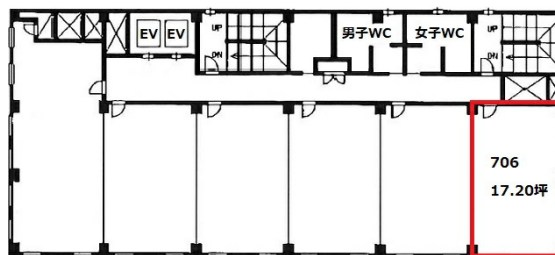

尼崎第1ビル 7階17.2坪

兵庫県尼崎市御園町24

物件MAP

賃貸条件	
坪数	17.2坪
階数	7階 (706)
入居可能日	
ビル情報	
所在地	兵庫県尼崎市御園町24
最寄り駅	阪神本線 尼崎駅 徒歩1分
エリア	その他兵庫
竣工	1969年10月
耐震	
階数	地上9階 地下1階
用途	事務所
構造	SRC造
設備情報	
エレベーター	2基
空調	個別空調
OAフロア	タイルカーペット
基準階天井高	
光ファイバー	
トイレ	男女別・室外
セキュリティ	有り
駐車場	有り