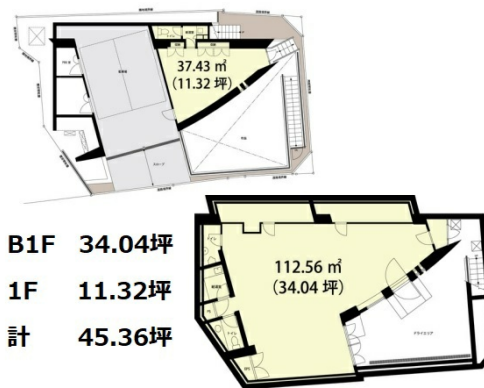

# 青葉台スタジオ 地下1階45.36坪

東京都目黒区青葉台4-6-6

## 物件MAP

賃貸条件	
坪数	45.36坪
階数	B1階 (B1F+1F)
入居可能日	
ビル情報	
所在地	東京都目黒区青葉台4-6-6
最寄り駅	京王井の頭線 神泉駅 徒歩7分 東急田園都市線 池尻大橋駅 徒歩11分 JR山手線 渋谷駅 徒歩15分
エリア	中目黒エリア
竣工	1991年7月
耐震	新耐震基準
階数	地上3階 地下1階
用途	事務所
構造	RC造
設備情報	
エレベーター	
空調	個別空調
OAフロア	その他
基準階天井高	
光ファイバー	有り
トイレ	男女別・室内
セキュリティ	
駐車場	有り