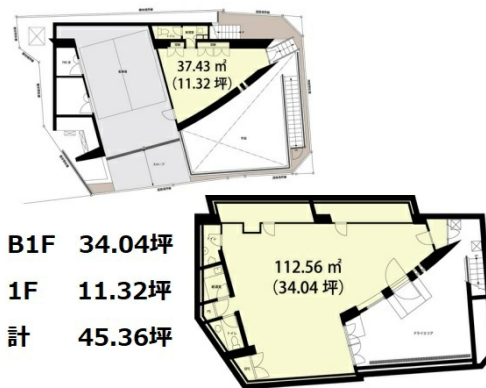

# 青葉台スタジオ 地下1階45.36坪

東京都目黒区青葉台4-6-6

## 物件MAP

賃貸条件	
坪数	45.36坪
階数	B1階 (B1F+1F)
入居可能日	
ビル情報	
所在地	東京都目黒区青葉台4-6-6
最寄り駅	京王井の頭線 神泉駅 徒歩7分 東急田園都市線 池尻大橋駅 徒歩11分 JR山手線 渋谷駅 徒歩15分
エリア	中目黒エリア
竣工	1991年7月
耐震	新耐震基準
階数	地上3階 地下1階
用途	事務所
構造	RC造
設備情報	
エレベーター	
空調	個別空調
OAフロア	その他
基準階天井高	
光ファイバー	有り
トイレ	男女別・室内
セキュリティ	
駐車場	有り

青葉台スタジオ 地下1階45.36坪 東京都目黒区青葉台4-6-6

中目黒エリア (ビルID: 0046454) の賃貸オフィス

貸事務所・レンタルオフィス・オフィス移転ならQuickService

物件詳細はこちらから

 0120-55-2620

【受付時間】平日9:30~18:30