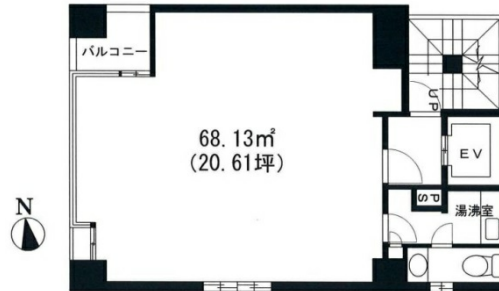

高田ビル 3階20.61坪

東京都中央区日本橋馬喰町1-14-2

物件MAP

賃貸条件	
月額賃料	185,490円 (税別)
坪数	20.61坪
坪単価	9,000円 (税別)
共益費	41,220円
礼金	無し
敷金 (保証金)	6ヶ月
階数	3階
入居可能日	即日

ビル情報	
所在地	東京都中央区日本橋馬喰町1-14-2
最寄り駅	JR総武本線 馬喰町駅 徒歩2分 都営新宿線 馬喰横山駅 徒歩4分 都営浅草線 東日本橋駅 徒歩6分 JR中央・総武線 浅草橋駅 徒歩6分
エリア	人形町・小伝馬町・馬喰町エリア
竣工	1987年
耐震	新耐震基準
階数	地上8階
用途	事務所
構造	SRC造

設備情報	
エレベーター	1基
空調	
OAフロア	その他
基準階天井高	
光ファイバー	無し
トイレ	男女共用・室内
セキュリティ	有り
駐車場	無し