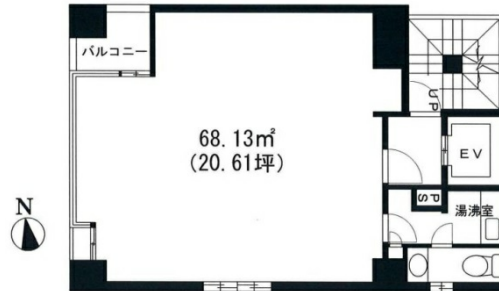

高田ビル 3階20.61坪

東京都中央区日本橋馬喰町1-14-2

物件MAP

賃貸条件	
月額賃料	185,490円 (税別)
坪数	20.61坪
坪単価	9,000円 (税別)
共益費	41,220円
礼金	無し
敷金 (保証金)	6ヶ月
階数	3階
入居可能日	即日

ビル情報	
所在地	東京都中央区日本橋馬喰町1-14-2
最寄り駅	JR総武本線 馬喰町駅 徒歩2分 都営新宿線 馬喰横山駅 徒歩4分 都営浅草線 東日本橋駅 徒歩6分 JR中央・総武線 浅草橋駅 徒歩6分
エリア	人形町・小伝馬町・馬喰町エリア
竣工	1987年
耐震	新耐震基準
階数	地上8階
用途	事務所
構造	SRC造

設備情報	
エレベーター	1基
空調	
OAフロア	その他
基準階天井高	
光ファイバー	無し
トイレ	男女共用・室内
セキュリティ	有り
駐車場	無し

事務所移転の簡単検索サイト

高田ビル 3階20.61坪 東京都中央区日本橋馬喰町1-14-2

人形町・小伝馬町・馬喰町エリア (ビルID: 0046442) の賃貸オフィス

貸事務所・レンタルオフィス・オフィス移転ならQuickService

物件詳細はこちらから