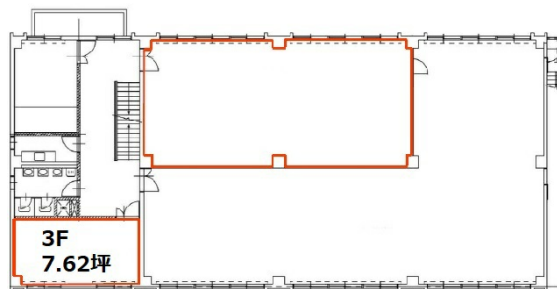

# 東芝京都社屋 3階7.62坪

京都府京都市南区上鳥羽南塔ノ本町15

## 物件MAP

賃貸条件	
月額賃料	相談
坪数	7.62坪
坪単価	相談
共益費	賃料に含む
礼金	無し
敷金（保証金）	相談
階数	3階
入居可能日	即日

ビル情報	
所在地	京都府京都市南区上鳥羽南塔ノ本町15
最寄り駅	近鉄京都線 上鳥羽口駅 徒歩5分 京都市営地下鉄烏丸線 くいな橋駅 徒歩14分 近鉄京都線 十条駅 徒歩16分 近鉄京都線 竹田駅 徒歩24分 京都市営地下鉄烏丸線 竹田駅 徒歩24分
エリア	京都その他・近郊エリア
竣工	1968年6月
耐震	
階数	地上3階
用途	事務所
構造	RC造

設備情報	
エレベーター	
空調	個別空調
OAフロア	
基準階天井高	2,500mm
光ファイバー	
トイレ	男女共用・室外
セキュリティ	有り
駐車場	有り