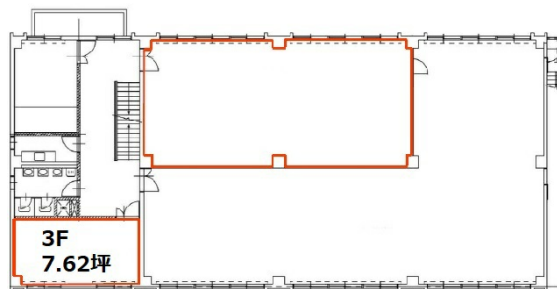

# 東芝京都社屋 3階7.62坪

京都府京都市南区上鳥羽南塔ノ本町15

## 物件MAP

賃貸条件	
月額賃料	相談
坪数	7.62坪
坪単価	相談
共益費	賃料に含む
礼金	無し
敷金（保証金）	相談
階数	3階
入居可能日	即日

ビル情報	
所在地	京都府京都市南区上鳥羽南塔ノ本町15
最寄り駅	近鉄京都線 上鳥羽口駅 徒歩5分 京都市営地下鉄烏丸線 くいな橋駅 徒歩14分 近鉄京都線 十条駅 徒歩16分 近鉄京都線 竹田駅 徒歩24分 京都市営地下鉄烏丸線 竹田駅 徒歩24分
エリア	京都その他・近郊エリア
竣工	1968年6月
耐震	
階数	地上3階
用途	事務所
構造	RC造