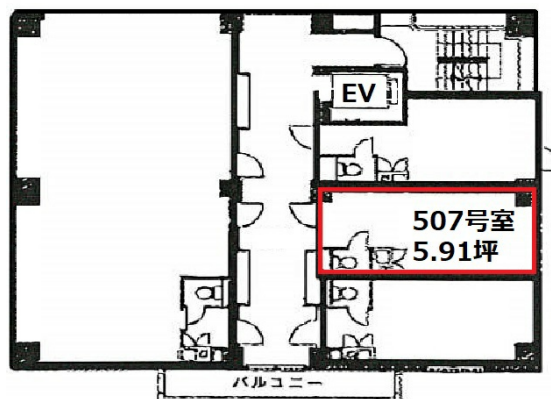

# 中之島ビル 5階5.91坪

大阪府大阪市北区中之島4-2-28

## 物件MAP

賃貸条件	
月額賃料	45,000円 (税別)
坪数	5.91坪
坪単価	7,614円 (税別)
共益費	5,000円
礼金	無し
敷金 (保証金)	100000円
階数	5階 (507)
入居可能日	即日
ビル情報	
所在地	大阪府大阪市北区中之島4-2-28
最寄り駅	京阪中之島線 中之島駅 徒歩2分 JR大阪環状線 福島駅 徒歩7分 阪神本線 福島駅 徒歩7分
エリア	堂島・中之島エリア
竣工	1985年3月
耐震	
階数	地上11階
用途	事務所
構造	SRC造
設備情報	
エレベーター	1基
空調	個別空調
OAフロア	タイルカーペット
基準階天井高	
光ファイバー	
トイレ	
セキュリティ	
駐車場	無し