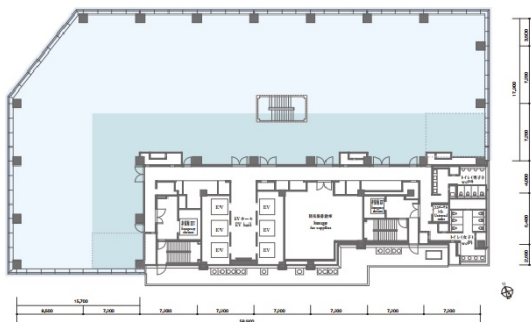

東京虎ノ門グローバルスクエア 15階408.28坪

東京都港区虎ノ門1-3-1

物件MAP

賃貸条件	
月額賃料	相談
坪数	408.28坪
坪単価	相談
共益費	相談
礼金	無し
敷金（保証金）	相談
階数	15階
入居可能日	即日

ビル情報	
所在地	東京都港区虎ノ門1-3-1
最寄り駅	東京メトロ銀座線 虎ノ門駅 徒歩1分 東京メトロ日比谷線 霞ヶ関駅 徒歩4分 東京メトロ日比谷線 虎ノ門ヒルズ駅 徒歩5分 都営三田線 内幸町駅 徒歩6分
エリア	新橋・虎ノ門・浜松町エリア
竣工	2020年6月
耐震	新耐震基準
階数	地上24階 地下3階
用途	事務所
構造	S造、一部SRC造

設備情報	
エレベーター	13基
空調	個別空調
OAフロア	OAフロア
基準階天井高	3,000mm
光ファイバー	有り
トイレ	男女別・室外
セキュリティ	有り
駐車場	有り

事務所移転の簡単検索サイト

東京虎ノ門グローバルスクエア 15階408.28坪 東京都港区虎ノ門1-3-1

新橋・虎ノ門・浜松町エリア（ビルID：0046319）の賃貸オフィス

貸事務所・レンタルオフィス・オフィス移転ならQuickService