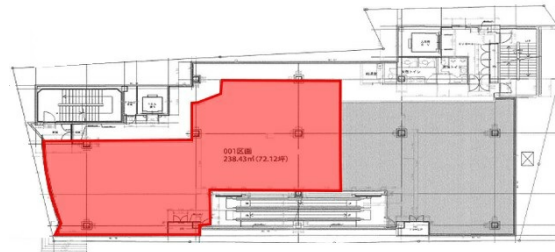

## 物件MAP

賃貸条件	
月額賃料	1,453,500円 (税別)
坪数	153坪
坪単価	9,500円 (税別)
共益費	489,600円
礼金	無し
敷金 (保証金)	6ヶ月
階数	4階 (001)
入居可能日	即日

ビル情報	
所在地	鹿児島県鹿児島市中町5-26
最寄り駅	鹿児島市電1系統 いづろ通駅 徒歩1分
エリア	鹿児島
竣工	1998年11月
耐震	新耐震基準
階数	地上7階 地下1階
用途	事務所/店舗
構造	S造、一部SRC造

設備情報	
エレベーター	2基
空調	個別空調
OAフロア	
基準階天井高	3,000mm
光ファイバー	
トイレ	男女共用・室内
セキュリティ	
駐車場	有り