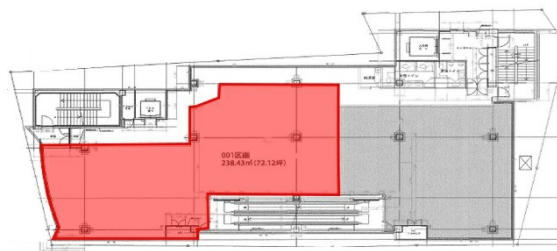

カリーノ天文館 4階153坪

鹿児島県鹿児島市中町5-26

物件MAP

賃貸条件	
月額賃料	1,453,500円 (税別)
坪数	153坪
坪単価	9,500円 (税別)
共益費	489,600円
礼金	無し
敷金 (保証金)	6ヶ月
階数	4階 (001)
入居可能日	即日

ビル情報	
所在地	鹿児島県鹿児島市中町5-26
最寄り駅	鹿児島市電1系統 いづろ通駅 徒歩1分
エリア	鹿児島
竣工	1998年11月
耐震	新耐震基準
階数	地上7階 地下1階
用途	事務所/店舗
構造	S造、一部SRC造

設備情報	
エレベーター	2基
空調	個別空調
OAフロア	
基準階天井高	3,000mm
光ファイバー	
トイレ	男女共用・室内
セキュリティ	
駐車場	有り

事務所移転の簡単検索サイト

Quick Service

クイックサービス

カリーノ天文館 4階153坪 鹿児島県鹿児島市中町5-26

鹿児島 (ビルID: 0046318) の賃貸オフィス

貸事務所・レンタルオフィス・オフィス移転ならQuickService