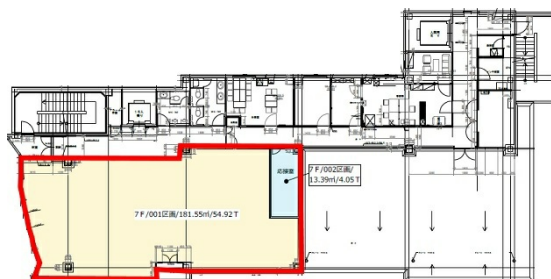

# カリーノ天文館 7階58.97坪

鹿児島県鹿児島市中町5-26

## 物件MAP

賃貸条件	
坪数	58.97坪
階数	7階 (統合案)
入居可能日	
ビル情報	
所在地	鹿児島県鹿児島市中町5-26
最寄り駅	鹿児島市電1系統 いづろ通駅 徒歩1分
エリア	鹿児島
竣工	1998年11月
耐震	新耐震基準
階数	地上7階 地下1階
用途	事務所/店舗
構造	S造、一部SRC造
設備情報	
エレベーター	2基
空調	個別空調
OAフロア	
基準階天井高	3,000mm
光ファイバー	
トイレ	男女共用・室内
セキュリティ	
駐車場	有り