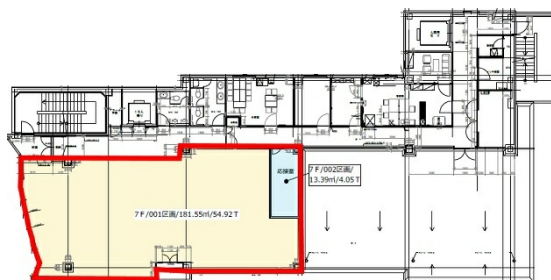

カリーノ天文館 7階58.97坪

鹿児島県鹿児島市中町5-26

物件MAP

賃貸条件	
坪数	58.97坪
階数	7階（統合案）
入居可能日	
ビル情報	
所在地	鹿児島県鹿児島市中町5-26
最寄り駅	鹿児島市電1系統 いづろ通駅 徒歩1分
エリア	鹿児島
竣工	1998年11月
耐震	新耐震基準
階数	地上7階 地下1階
用途	事務所/店舗
構造	S造、一部SRC造
設備情報	
エレベーター	2基
空調	個別空調
OAフロア	
基準階天井高	3,000mm
光ファイバー	
トイレ	男女共用・室内
セキュリティ	
駐車場	有り

事務所移転の簡単検索サイト

Quick Service

クイックサービス

カリーノ天文館 7階58.97坪 鹿児島県鹿児島市中町5-26

鹿児島（ビルID：0046318）の賃貸オフィス

貸事務所・レンタルオフィス・オフィス移転ならQuickService

物件詳細はこちらから

0120-55-2620