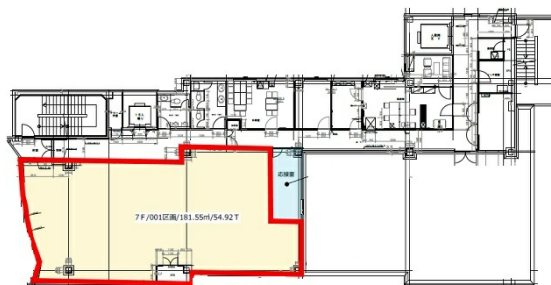

カリーノ天文館 7階54.92坪

鹿児島県鹿児島市中町5-26

物件MAP

賃貸条件	
坪数	54.92坪
階数	7階 (701)
入居可能日	
ビル情報	
所在地	鹿児島県鹿児島市中町5-26
最寄り駅	鹿児島市電1系統 いづろ通駅 徒歩1分
エリア	鹿児島
竣工	1998年11月
耐震	新耐震基準
階数	地上7階 地下1階
用途	事務所/店舗
構造	S造、一部SRC造
設備情報	
エレベーター	2基
空調	個別空調
OAフロア	
基準階天井高	3,000mm
光ファイバー	
トイレ	男女共用・室内
セキュリティ	
駐車場	有り