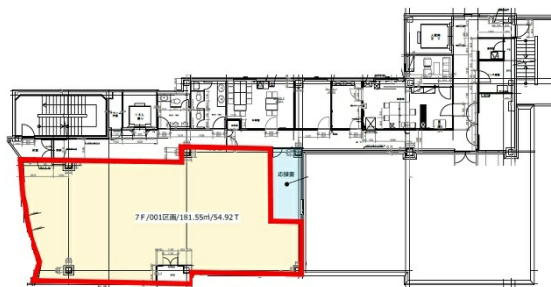

カリーノ天文館 7階54.92坪

鹿児島県鹿児島市中町5-26

物件MAP

賃貸条件	
坪数	54.92坪
階数	7階 (701)
入居可能日	
ビル情報	
所在地	鹿児島県鹿児島市中町5-26
最寄り駅	鹿児島市電1系統 いづろ通駅 徒歩1分
エリア	鹿児島
竣工	1998年11月
耐震	新耐震基準
階数	地上7階 地下1階
用途	事務所/店舗
構造	S造、一部SRC造
設備情報	
エレベーター	2基
空調	個別空調
OAフロア	
基準階天井高	3,000mm
光ファイバー	
トイレ	男女共用・室内
セキュリティ	
駐車場	有り

事務所移転の簡単検索サイト

Quick Service

クイックサービス

カリーノ天文館 7階54.92坪 鹿児島県鹿児島市中町5-26

鹿児島 (ビルID: 0046318) の賃貸オフィス

貸事務所・レンタルオフィス・オフィス移転なら**QuickService**

物件詳細はこちらから

 **0120-55-2620**