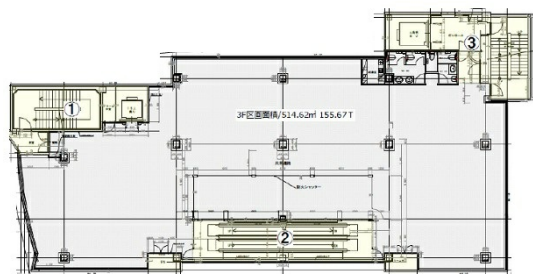

カリーノ天文館 3階155.67坪

鹿児島県鹿児島市中町5-26

物件MAP

賃貸条件	
坪数	155.67坪
階数	3階
入居可能日	
ビル情報	
所在地	鹿児島県鹿児島市中町5-26
最寄り駅	鹿児島市電1系統 いづろ通駅 徒歩1分
エリア	鹿児島
竣工	1998年11月
耐震	新耐震基準
階数	地上7階 地下1階
用途	事務所
構造	S造、一部SRC造
設備情報	
エレベーター	2基
空調	個別空調
OAフロア	
基準階天井高	3,000mm
光ファイバー	
トイレ	男女共用・室内
セキュリティ	
駐車場	有り