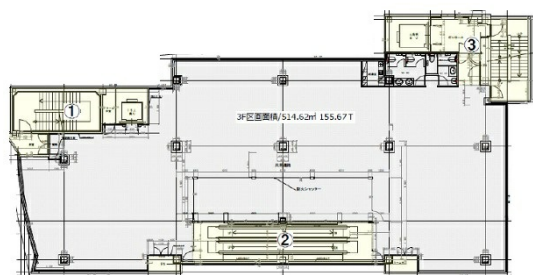

カリーノ天文館 3階155.67坪

鹿児島県鹿児島市中町5-26

物件MAP

賃貸条件	
坪数	155.67坪
階数	3階
入居可能日	
ビル情報	
所在地	鹿児島県鹿児島市中町5-26
最寄り駅	鹿児島市電1系統 いづろ通駅 徒歩1分
エリア	鹿児島
竣工	1998年11月
耐震	新耐震基準
階数	地上7階 地下1階
用途	事務所
構造	S造、一部SRC造
設備情報	
エレベーター	2基
空調	個別空調
OAフロア	
基準階天井高	3,000mm
光ファイバー	
トイレ	男女共用・室内
セキュリティ	
駐車場	有り