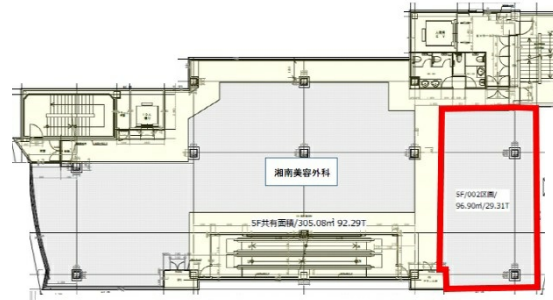

カリーノ天文館 5階29.31坪

鹿児島県鹿児島市中町5-26

物件MAP

賃貸条件	
坪数	29.31坪
階数	5階 (002)
入居可能日	
ビル情報	
所在地	鹿児島県鹿児島市中町5-26
最寄り駅	鹿児島市電1系統 いづろ通駅 徒歩1分
エリア	鹿児島
竣工	1998年11月
耐震	新耐震基準
階数	地上7階 地下1階
用途	店舗
構造	S造、一部SRC造
設備情報	
エレベーター	2基
空調	個別空調
OAフロア	
基準階天井高	3,000mm
光ファイバー	
トイレ	男女共用・室内
セキュリティ	
駐車場	有り