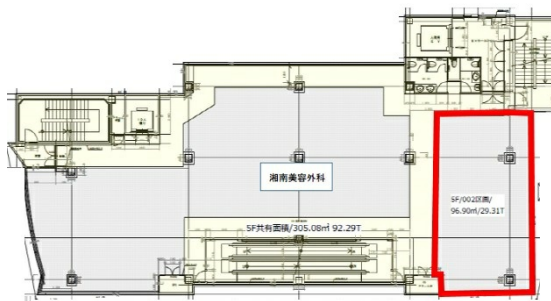

カリーノ天文館 5階29.31坪

鹿児島県鹿児島市中町5-26

物件MAP

賃貸条件	
坪数	29.31坪
階数	5階 (002)
入居可能日	
ビル情報	
所在地	鹿児島県鹿児島市中町5-26
最寄り駅	鹿児島市電1系統 いづろ通駅 徒歩1分
エリア	鹿児島
竣工	1998年11月
耐震	新耐震基準
階数	地上7階 地下1階
用途	店舗
構造	S造、一部SRC造
設備情報	
エレベーター	2基
空調	個別空調
OAフロア	
基準階天井高	3,000mm
光ファイバー	
トイレ	男女共用・室内
セキュリティ	
駐車場	有り

事務所移転の簡単検索サイト

Quick Service

クイックサービス

カリーノ天文館 5階29.31坪 鹿児島県鹿児島市中町5-26

鹿児島 (ビルID: 0046318) の賃貸オフィス

貸事務所・レンタルオフィス・オフィス移転ならQuickService

物件詳細はこちらから

0120-55-2620