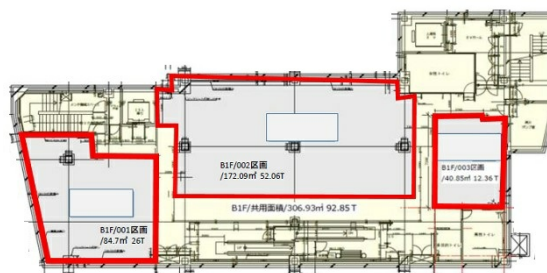

# カリーノ天文館 地下1階90.04坪

鹿児島県鹿児島市中町5-26

## 物件MAP

賃貸条件	
坪数	90.04坪
階数	B1階 (1+2+3)
入居可能日	
ビル情報	
所在地	鹿児島県鹿児島市中町5-26
最寄り駅	鹿児島市電1系統 いづろ通駅 徒歩1分
エリア	鹿児島
竣工	1998年11月
耐震	新耐震基準
階数	地上7階 地下1階
用途	店舗
構造	S造、一部SRC造
設備情報	
エレベーター	2基
空調	個別空調
OAフロア	
基準階天井高	3,000mm
光ファイバー	
トイレ	男女共用・室内
セキュリティ	
駐車場	有り