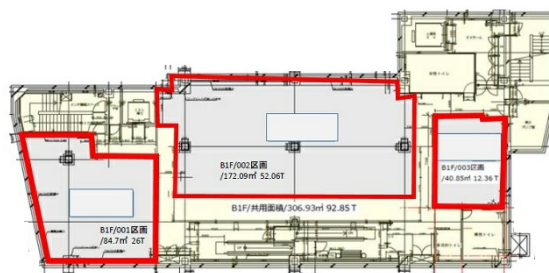

# カリーノ天文館 地下1階90.04坪

鹿児島県鹿児島市中町5-26

## 物件MAP

賃貸条件	
坪数	90.04坪
階数	B1階 (1+2+3)
入居可能日	
ビル情報	
所在地	鹿児島県鹿児島市中町5-26
最寄り駅	鹿児島市電1系統 いづろ通駅 徒歩1分
エリア	鹿児島
竣工	1998年11月
耐震	新耐震基準
階数	地上7階 地下1階
用途	店舗
構造	S造、一部SRC造
設備情報	
エレベーター	2基
空調	個別空調
OAフロア	
基準階天井高	3,000mm
光ファイバー	
トイレ	男女共用・室内
セキュリティ	
駐車場	有り