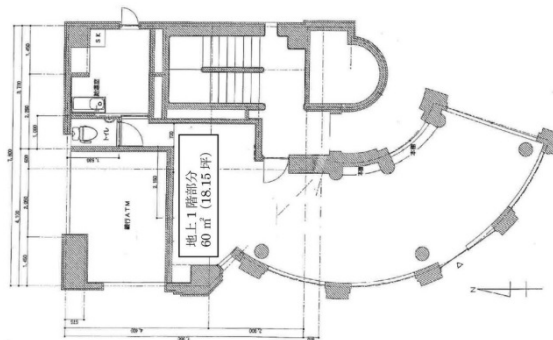

M・Yビル 1階18.15坪

東京都杉並区高円寺南1-6-6

物件MAP

賃貸条件	
月額賃料	718,740円 (税別)
坪数	18.15坪
坪単価	39,600円 (税別)
共益費	賃料に含む
礼金	無し
敷金 (保証金)	10ヶ月
階数	1階 (スケルトン)
入居可能日	即日

ビル情報	
所在地	東京都杉並区高円寺南1-6-6
最寄り駅	東京メトロ丸ノ内線 東高円寺駅 徒歩1分
エリア	その他東京
竣工	1993年1月
耐震	新耐震基準
階数	地上5階 地下1階
用途	事務所/店舗
構造	RC造

設備情報	
エレベーター	1基
空調	無し
OAフロア	スケルトン
基準階天井高	
光ファイバー	
トイレ	無し
セキュリティ	無し
駐車場	無し