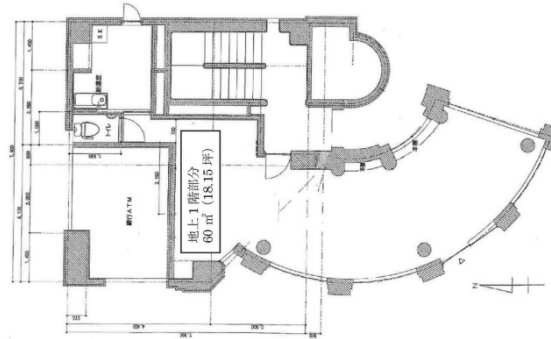

M・Yビル 1階18.15坪

東京都杉並区高円寺南1-6-6

物件MAP

賃貸条件	
月額賃料	718,740円 (税別)
坪数	18.15坪
坪単価	39,600円 (税別)
共益費	賃料に含む
礼金	無し
敷金 (保証金)	10ヶ月
階数	1階 (スケルトン)
入居可能日	即日

ビル情報	
所在地	東京都杉並区高円寺南1-6-6
最寄り駅	東京メトロ丸ノ内線 東高円寺駅 徒歩1分
エリア	その他東京
竣工	1993年1月
耐震	新耐震基準
階数	地上5階 地下1階
用途	事務所/店舗
構造	RC造

設備情報	
エレベーター	1基
空調	無し
OAフロア	スケルトン
基準階天井高	
光ファイバー	
トイレ	無し
セキュリティ	無し
駐車場	無し

M・Yビル 1階18.15坪 東京都杉並区高円寺南1-6-6

その他東京 (ビルID: 0046297) の賃貸オフィス

貸事務所・レンタルオフィス・オフィス移転ならQuickService

物件詳細はこちらから

 0120-55-2620

【受付時間】平日9:30~18:30