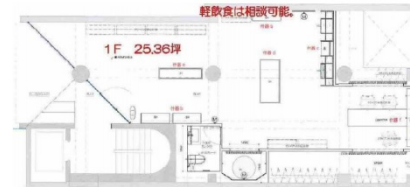

ACN青山テラス (旧:デュエット厚治ビル) 1階25.36坪

東京都港区北青山2-12-33

物件MAP

賃貸条件	
坪数	25.36坪
階数	1階
入居可能日	
ビル情報	
所在地	東京都港区北青山2-12-33
最寄り駅	東京メトロ銀座線 外苑前駅 徒歩5分 東京メトロ千代田線 表参道駅 徒歩8分 東京メトロ副都心線 明治神宮前駅 徒歩13分
エリア	赤坂・青山・六本木エリア
竣工	1989年11月
耐震	新耐震基準
階数	地上4階 地下1階
用途	店舗
構造	RC造
設備情報	
エレベーター	1基
空調	個別空調
OAフロア	その他
基準階天井高	
光ファイバー	有り
トイレ	男女共用・室外
セキュリティ	調査中
駐車場	無し