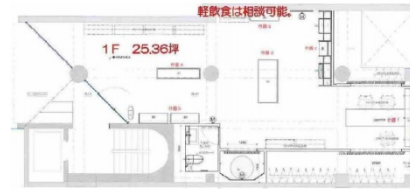

# ACN青山テラス (旧：デュエット厚治ビル) 1階25.36坪

東京都港区北青山2-12-33

## 物件MAP

賃貸条件	
坪数	25.36坪
階数	1階
入居可能日	
ビル情報	
所在地	東京都港区北青山2-12-33
最寄り駅	東京メトロ銀座線 外苑前駅 徒歩5分 東京メトロ千代田線 表参道駅 徒歩8分 東京メトロ副都心線 明治神宮前駅 徒歩13分
エリア	赤坂・青山・六本木エリア
竣工	1989年11月
耐震	新耐震基準
階数	地上4階 地下1階
用途	店舗
構造	RC造
設備情報	
エレベーター	1基
空調	個別空調
OAフロア	その他
基準階天井高	
光ファイバー	有り
トイレ	男女共用・室外
セキュリティ	調査中
駐車場	無し

ACN青山テラス (旧：デュエット厚治ビル) 1階25.36坪 東京都港区北青山2-12-33

赤坂・青山・六本木エリア (ビルID: 0046272) の賃貸オフィス

貸事務所・レンタルオフィス・オフィス移転ならQuickService

物件詳細はこちらから   
 0120-55-2620  
【受付時間】平日9:30~18:30