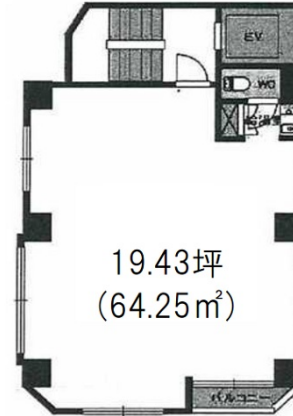

日本橋243ビル 5階19.43坪

東京都中央区日本橋小伝馬町6-1

物件MAP

賃貸条件	
月額賃料	252,590円 (税別)
坪数	19.43坪
坪単価	13,000円 (税別)
共益費	賃料に含む
礼金	無し
敷金 (保証金)	6ヶ月
階数	5階
入居可能日	即日

ビル情報	
所在地	東京都中央区日本橋小伝馬町6-1
最寄り駅	東京メトロ日比谷線 小伝馬町駅 徒歩2分 JR総武本線 新日本橋駅 徒歩4分 都営新宿線 岩本町駅 徒歩7分 東京メトロ銀座線 三越前駅 徒歩8分
エリア	人形町・小伝馬町・馬喰町エリア
竣工	2006年7月
耐震	新耐震基準
階数	地上8階
用途	事務所
構造	RC造

設備情報	
エレベーター	1基
空調	個別空調
OAフロア	タイルカーペット
基準階天井高	2,400mm
光ファイバー	有り
トイレ	男女共用・室内
セキュリティ	有り
駐車場	無し