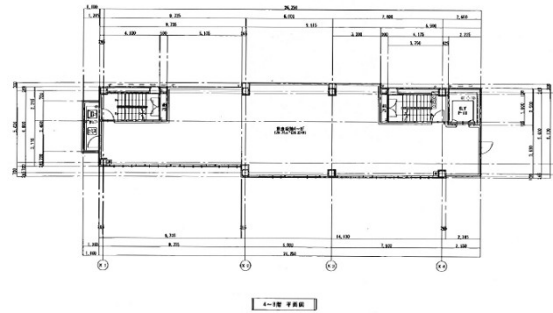

中洲リッチビル 1階32.36坪

福岡県福岡市博多区中洲4-7-7

物件MAP

賃貸条件	
坪数	32.36坪
階数	1階
入居可能日	
ビル情報	
所在地	福岡県福岡市博多区中洲4-7-7
最寄り駅	福岡市営地下鉄空港線 中洲川端駅 徒歩1分
エリア	呉服町・中洲エリア
竣工	2017年10月
耐震	新耐震基準
階数	地上8階 地下1階
用途	店舗
構造	S造
設備情報	
エレベーター	1基
空調	個別空調
OAフロア	その他
基準階天井高	
光ファイバー	
トイレ	男女別・室内
セキュリティ	
駐車場	無し