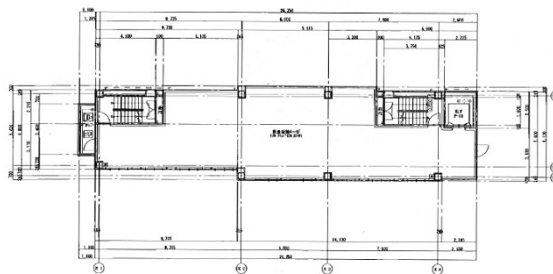

中洲リッチビル 1階32.36坪

福岡県福岡市博多区中洲4-7-7

物件MAP

賃貸条件	
坪数	32.36坪
階数	1階
入居可能日	
ビル情報	
所在地	福岡県福岡市博多区中洲4-7-7
最寄り駅	福岡市営地下鉄空港線 中洲川端駅 徒歩1分
エリア	呉服町・中洲エリア
竣工	2017年10月
耐震	新耐震基準
階数	地上8階 地下1階
用途	店舗
構造	S造
設備情報	
エレベーター	1基
空調	個別空調
OAフロア	その他
基準階天井高	
光ファイバー	
トイレ	男女別・室内
セキュリティ	
駐車場	無し

事務所移転の簡単検索サイト

Quick Service

クイックサービス

中洲リッチビル 1階32.36坪 福岡県福岡市博多区中洲4-7-7

呉服町・中洲エリア (ビルID: 0046252) の賃貸オフィス

貸事務所・レンタルオフィス・オフィス移転ならQuickService

物件詳細はこちらから

0120-55-2620