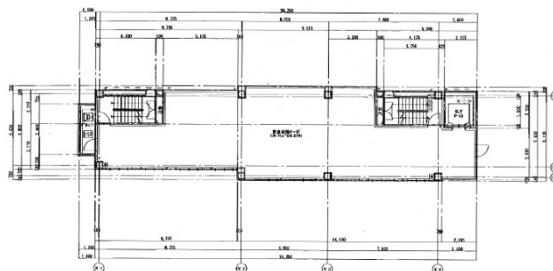

中洲リッチビル 4階43.06坪

福岡県福岡市博多区中洲4-7-7

物件MAP

| 賃貸条件 | |
|--------|-----------------------|
| 坪数 | 43.06坪 |
| 階数 | 4階（申込有） |
| 入居可能日 | |
| ビル情報 | |
| 所在地 | 福岡県福岡市博多区中洲4-7-7 |
| 最寄り駅 | 福岡市営地下鉄空港線 中洲川端駅 徒歩1分 |
| エリア | 呉服町・中洲エリア |
| 竣工 | 2017年10月 |
| 耐震 | 新耐震基準 |
| 階数 | 地上8階 地下1階 |
| 用途 | 店舗 |
| 構造 | S造 |
| 設備情報 | |
| エレベーター | 1基 |
| 空調 | 個別空調 |
| OAフロア | その他 |
| 基準階天井高 | |
| 光ファイバー | |
| トイレ | 男女別・室内 |
| セキュリティ | |
| 駐車場 | 無し |

事務所移転の簡単検索サイト

Quick Service

クイックサービス

中洲リッチビル 4階43.06坪 福岡県福岡市博多区中洲4-7-7

呉服町・中洲エリア（ビルID：0046252）の賃貸オフィス

貸事務所・レンタルオフィス・オフィス移転ならQuickService

物件詳細はこちらから

0120-55-2620