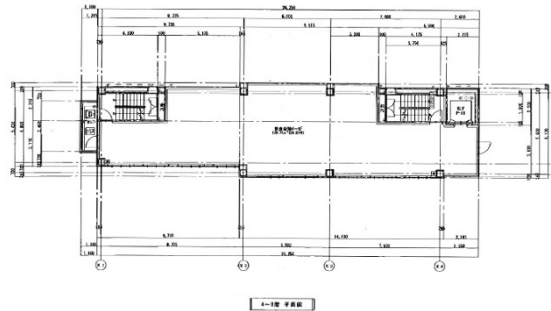

# 中洲リッチビル 地下1階36.59坪

福岡県福岡市博多区中洲4-7-7

## 物件MAP

賃貸条件	
坪数	36.59坪
階数	B1階
入居可能日	
ビル情報	
所在地	福岡県福岡市博多区中洲4-7-7
最寄り駅	福岡市営地下鉄空港線 中洲川端駅 徒歩1分
エリア	呉服町・中洲エリア
竣工	2017年10月
耐震	新耐震基準
階数	地上8階 地下1階
用途	店舗
構造	S造
設備情報	
エレベーター	1基
空調	個別空調
OAフロア	その他
基準階天井高	
光ファイバー	
トイレ	男女別・室内
セキュリティ	
駐車場	無し

事務所移転の簡単検索サイト

Quick Service

クイックサービス

中洲リッチビル 地下1階36.59坪 福岡県福岡市博多区中洲4-7-7

呉服町・中洲エリア (ビルID: 0046252) の賃貸オフィス

貸事務所・レンタルオフィス・オフィス移転ならQuickService

物件詳細はこちらから

0120-55-2620