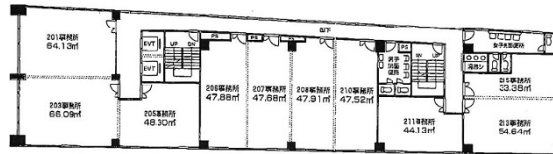

# 東口ステーションビル 10階28.86坪

大阪府大阪市東淀川区東中島1-20-14

## 物件MAP

賃貸条件	
月額賃料	230,880円 (税別)
坪数	28.86坪
坪単価	8,000円 (税別)
共益費	28,860円
礼金	無し
敷金 (保証金)	2ヶ月
階数	10階
入居可能日	相談

ビル情報	
所在地	大阪府大阪市東淀川区東中島1-20-14
最寄り駅	JR東海道本線 新大阪駅 徒歩1分 大阪メトロ御堂筋線 新大阪駅 徒歩7分 JR東海道本線 東淀川駅 徒歩9分 大阪メトロ御堂筋線 西中島南方駅 徒歩12分 阪急京都本線 崇禅寺駅 徒歩13分
エリア	その他大阪
竣工	1981年6月
耐震	旧耐震基準
階数	地上10階
用途	事務所
構造	SRC造