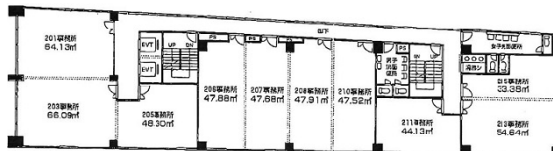

東口ステーションビル 10階28.86坪

大阪府大阪市東淀川区東中島1-20-14

物件MAP

賃貸条件	
月額賃料	230,880円（税別）
坪数	28.86坪
坪単価	8,000円（税別）
共益費	28,860円
礼金	無し
敷金（保証金）	2ヶ月
階数	10階
入居可能日	相談

ビル情報	
所在地	大阪府大阪市東淀川区東中島1-20-14
最寄り駅	JR東海道本線 新大阪駅 徒歩1分 大阪メトロ御堂筋線 新大阪駅 徒歩7分 JR東海道本線 東淀川駅 徒歩9分 大阪メトロ御堂筋線 西中島南方駅 徒歩12分 阪急京都本線 崇禅寺駅 徒歩13分
エリア	その他大阪
竣工	1981年6月
耐震	旧耐震基準
階数	地上10階
用途	事務所
構造	SRC造

設備情報	
エレベーター	2基
空調	個別空調
OAフロア	タイルカーペット
基準階天井高	
光ファイバー	有り
トイレ	男女別・室外
セキュリティ	有り
駐車場	

事務所移転の簡単検索サイト

東口ステーションビル 10階28.86坪 大阪府大阪市東淀川区東中島1-20-14

その他大阪（ビルID：0046208）の賃貸オフィス

貸事務所・レンタルオフィス・オフィス移転ならQuickService

物件詳細はこちらから