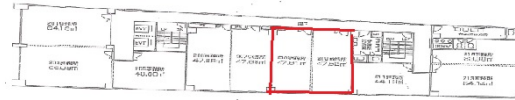

東口ステーションビル 2階28.86坪

大阪府大阪市東淀川区東中島1-20-14

物件MAP

賃貸条件	
月額賃料	216,450円（税別）
坪数	28.86坪
坪単価	7,500円（税別）
共益費	28,860円
礼金	無し
敷金（保証金）	2ヶ月
階数	2階（208-210）
入居可能日	相談

ビル情報	
所在地	大阪府大阪市東淀川区東中島1-20-14
最寄り駅	JR東海道本線 新大阪駅 徒歩1分 大阪メトロ御堂筋線 新大阪駅 徒歩7分 JR東海道本線 東淀川駅 徒歩9分 大阪メトロ御堂筋線 西中島南方駅 徒歩12分 阪急京都本線 崇禅寺駅 徒歩13分
エリア	その他大阪
竣工	1981年6月
耐震	旧耐震基準
階数	地上10階
用途	事務所
構造	SRC造

設備情報	
エレベーター	2基
空調	個別空調
OAフロア	タイルカーペット
基準階天井高	
光ファイバー	有り
トイレ	男女別・室外
セキュリティ	有り
駐車場	

事務所移転の簡単検索サイト

Quick Service

クイックサービス

東口ステーションビル 2階28.86坪 大阪府大阪市東淀川区東中島1-20-14

その他大阪（ビルID：0046208）の賃貸オフィス

貸事務所・レンタルオフィス・オフィス移転ならQuickService