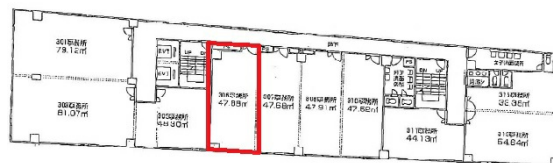

東口ステーションビル 10階14.48坪

大阪府大阪市東淀川区東中島1-20-14

物件MAP

賃貸条件	
坪数	14.48坪
階数	10階 (1006)
入居可能日	相談

ビル情報	
所在地	大阪府大阪市東淀川区東中島1-20-14
最寄り駅	JR東海道本線 新大阪駅 徒歩1分 大阪メトロ御堂筋線 新大阪駅 徒歩7分 JR東海道本線 東淀川駅 徒歩9分 大阪メトロ御堂筋線 西中島南方駅 徒歩12分 阪急京都本線 崇禅寺駅 徒歩13分
エリア	その他大阪
竣工	1981年6月
耐震	旧耐震基準
階数	地上10階
用途	事務所
構造	SRC造

設備情報	
エレベーター	2基
空調	個別空調
OAフロア	タイルカーペット
基準階天井高	
光ファイバー	有り
トイレ	男女別・室外
セキュリティ	有り
駐車場	

事務所移転の簡単検索サイト

Quick Service

クイックサービス

東口ステーションビル 10階14.48坪 大阪府大阪市東淀川区東中島1-20-14

その他大阪 (ビルID: 0046208) の賃貸オフィス

貸事務所・レンタルオフィス・オフィス移転ならQuickService