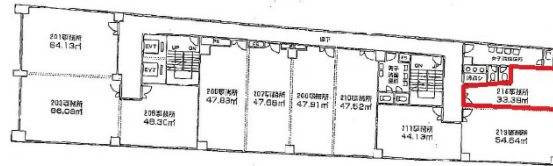

東口ステーションビル 2階10.09坪

大阪府大阪市東淀川区東中島1-20-14

物件MAP

賃貸条件	
坪数	10.09坪
階数	2階 (215)
入居可能日	即日
ビル情報	
所在地	大阪府大阪市東淀川区東中島1-20-14
最寄り駅	JR東海道本線 新大阪駅 徒歩1分 大阪メトロ御堂筋線 新大阪駅 徒歩7分 JR東海道本線 東淀川駅 徒歩9分 大阪メトロ御堂筋線 西中島南方駅 徒歩12分 阪急京都本線 崇禅寺駅 徒歩13分
エリア	その他大阪
竣工	1981年6月
耐震	旧耐震基準
階数	地上10階
用途	事務所
構造	SRC造
設備情報	
エレベーター	2基
空調	個別空調
OAフロア	タイルカーペット
基準階天井高	
光ファイバー	有り
トイレ	男女別・室外
セキュリティ	有り
駐車場	

事務所移転の簡単検索サイト

Quick Service

クイックサービス

東口ステーションビル 2階10.09坪 大阪府大阪市東淀川区東中島1-20-14

その他大阪 (ビルID: 0046208) の賃貸オフィス

貸事務所・レンタルオフィス・オフィス移転ならQuickService

物件詳細はこちらから

0120-55-2620